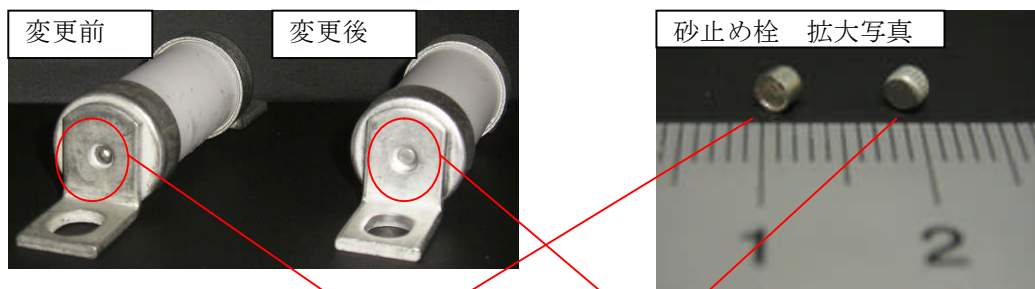

お客様各位

株式会社日之出電機製作所 営業部
TEL:03-3860-8661 FAX:03-3860-8660

当社ヒューズ使用部品の一部形状変更のお知らせ

拝啓 貴社ますますご清栄の段大慶に存じます。平素は格別なご高配にあずかり厚くお礼申し上げます。
さて、弊社ヒューズ使用部品の形状が一部変更になりますのでお知らせいたします。
今後とも変らぬご愛顧、お引き立ての程よろしくお願い申し上げます。

敬具

(すでに、以前文書にて通知した全てお客様において、切替のご了承を頂いておりますが、切替手順・時期が再度変更になりましたので、改めてご連絡させて頂きました。)

— 記 —

1. 対象製品

別紙リストの内のタイプA製品

2. 変更内容

弊社のヒューズの多くは、ヒューズ内に消弧剤と呼ばれる砂状の物質が充填されております。
その消弧剤を充填する為の穴がヒューズにあげられており、充填後に栓をしております。
その栓のタイプにより、弊社製品は大きく3つに分かれます。

タイプA：カップ型の砂止め栓 (= 「砂カ」) が採用されている製品の内、
今回、円柱型の砂止め栓 (= 「砂R」) に変更される製品

タイプB：元々「砂R」が採用されている製品

タイプC：「砂カ仕様」が採用されている製品の内

今回、「砂R」に変更されない製品

タイプD：砂止め栓が元々存在しない製品

当初は「砂R」は存在せず「砂カ」だけでしたが、その後タイプBが新製品として投入され、多くのお客様に採用されるに至りました。

今回の変更は、タイプA製品を「砂カ仕様」から、タイプBと同様の「砂R仕様」に統一するものです。

3. 変更箇所写真

4. 変更理由

- ・部材入手性の向上
- ・部品加工精度の向上

カップ型の従
来品「砂カ」

円柱型の
改良品
「砂R」

5. 変更による影響

特性 : 影響なし
外形図 : 変更無し
材質 : 変更無し

各お客様に提出しております、納入仕様書・信頼性データ・物質調査データには影響有りません。

6. 変更手順

① 切替日

受注日が15年10月1日以降 又は 納期日が15年11月1日以降のご注文は、原則的に (= 「砂R仕様」) となります。

② 切替日以前に「砂R仕様」の製品が必要な場合

注文書備考欄に「砂R仕様」とご記載頂ければ、先行してご対応可能です。