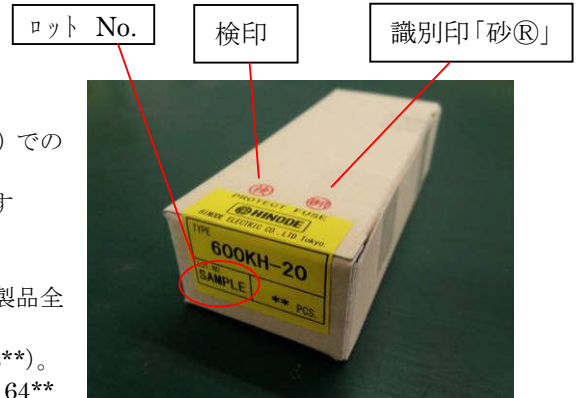

## 7. 識別方法

- ① 現品での識別方法  
第3項を参照願います

- ② 個装箱 (ヒューズ10個~100個程度が納められた小箱) での識別方法

2015年7月より、識別印「砂R」を個装箱上面に捺します  
この識別印とロット番号にて識別願います。

- ・ 2015年7月出荷分~2016年3月末出荷分  
タイプB製品全てと、「砂R」へ変更されたタイプA製品全てに、個装箱上部に「砂R」印が捺されます。  
(対象 Lot.No. F157\*\*~F163\*\* 及び 157\*\*~163\*\*)
- ・ 2016年4月出荷分以降 (LotNo F164\*\* 及び 164\*\* 以降)  
タイプA・タイプB製品は全て「砂R」適用済み製品となります。よって「砂R」印による識別は終了致します。